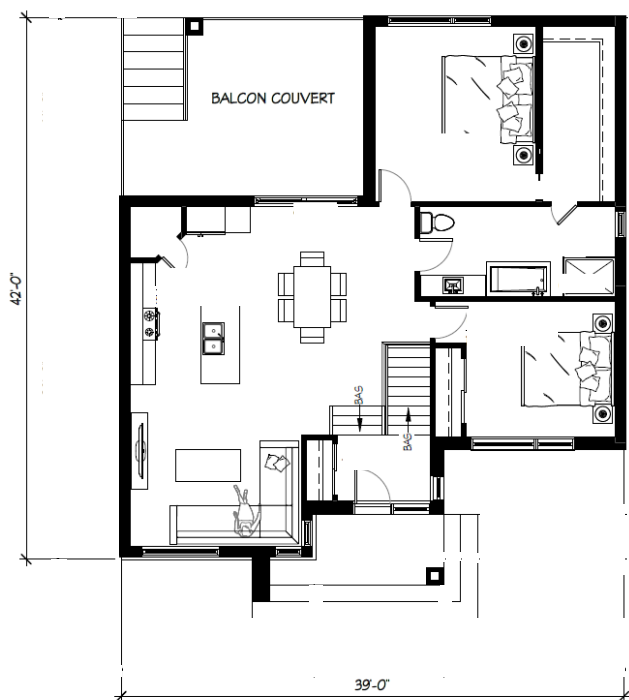

CITADIN

SUPERFICIE HABITABLE : 1 219 PI²

Entrée : 7'3''x5'0''	Salon : 13'4''x12'6''
Cuisine : 9'4''x13'10''	Chambre 1 : 12'6''x13'6''
Salle à manger : 12'10''x15'6''	Chambre 2 : 11'6''x10'6''
Salle de bain : 15'2''x7'0''	Balcon : 14'0''x14'0''