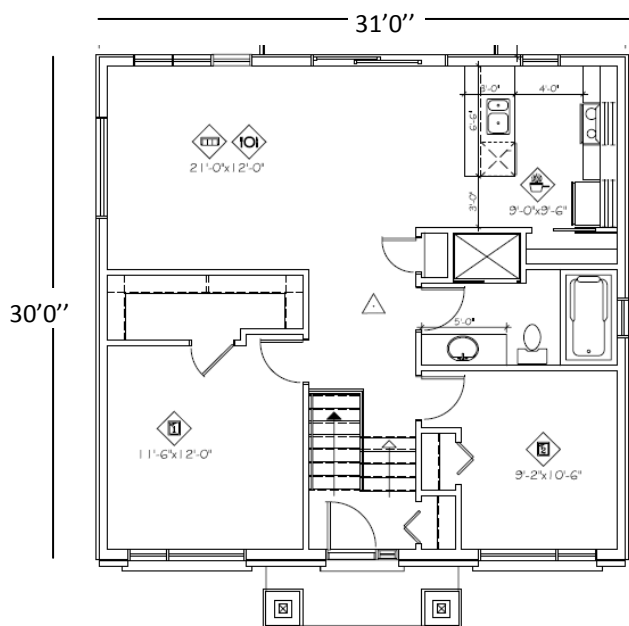

COSMO

**SUPERFICIE HABITABLE : 930 PI2**

Entrée : 6'4" x 3'7"

Salon : 10'6" x 12'0"

Cuisine : 9'0" x 9'6"

Chambre 1 : 11'6" x 12'0"

Salle à manger : 10'6" x 12'0"

Chambre 2 : 9'2" x 10'6"

Salle de bain : 9'2" x 5'10"

LES HABITATIONS  
**JONATHAN ROY**

confort & qualité