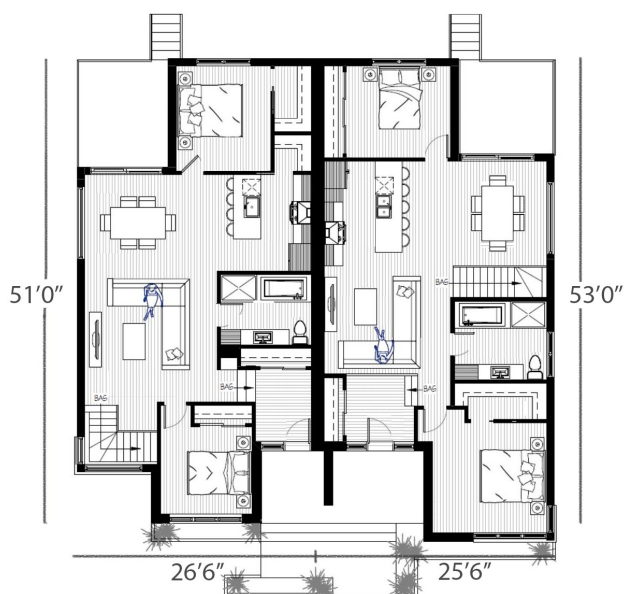

JUMELÉ
MOZART

SUPERFICIE GAUCHE : 1 135 PI²

Entrée : 6'8''x7'10''	Salon : 15'0''x15'0''
Cuisine : 10'4''x10'6''	Chambre 1 : 10'6''x11'8''
Salle à manger : 15'0''x10'6''	Chambre 2 : 10'0''x9'8''
Salle de bain : 10'0''x7'10''	Balcon : 10'0''x11'10''

SUPERFICIE DROITE : 1 133 PI²

Entrée : 7'6''x7'4''	Salon : 13'10''x11'8''
Cuisine : 11'0''x11'6''	Chambre 1 : 12'4''x12'0''
Salle à manger : 13'4''x12'0''	Chambre 2 : 12'0''x10'2''
Salle de bain : 10'2''x8'8''	Balcon : 10'6''x10'6''