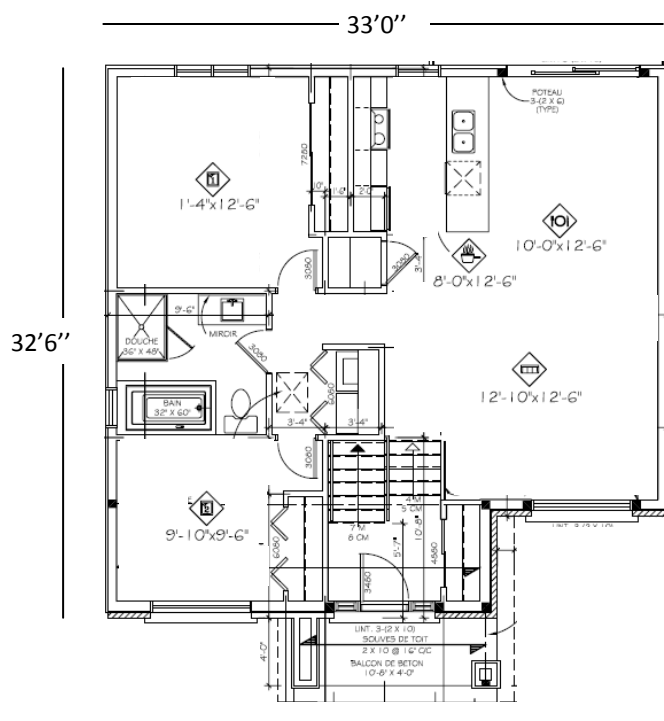

ONYX

SUPERFICIE HABITABLE : 1 012 PI²	
Entrée : 6'10" x 5'7"	Salon : 12'10" x 12'6"
Cuisine : 8'0" x 12'6"	Chambre 1 : 11'4" x 12'6"
Salle à manger : 10'0" x 12'6"	Chambre 2 : 9'10" x 9'6"
Salle de bain : 8'10" x 8'4"	