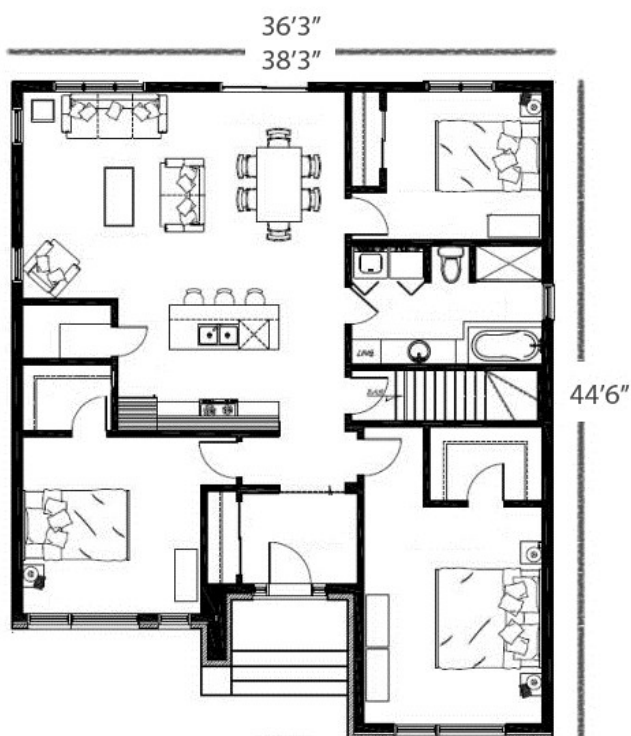

VOGUE

3 CHAMBRES

SUPERFICIE HABITABLE : 1 429 PI²

Entrée : 7'6" x 6'2"	Salon : 12'0" x 14'0"
Cuisine : 10'10" x 9'0"	Chambre 1 : 12'0" x 14'9"
Salle à manger : 10'6" x 14'6"	Chambre 2 : 12'0" x 12'0"
Salle de bain : 12'10" x 8'0"	Chambre 3 : 10'6" x 10'0"

SUPERFICIE HABITABLE : 1 503 PI²

Entrée : 7'6" x 6'2"	Salon : 14'0" x 14'0"
Cuisine : 11'10" x 9'0"	Chambre 1 : 12'0" x 14'9"
Salle à manger : 10'6" x 14'6"	Chambre 2 : 14'0" x 12'0"
Salle de bain : 12'10" x 8'0"	Chambre 3 : 10'6" x 10'0"