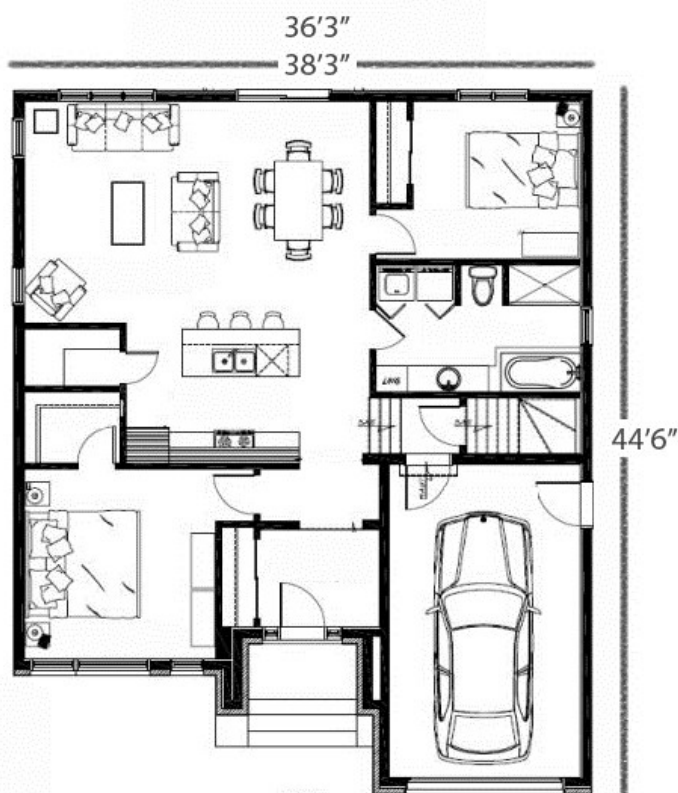

VOGUE

SUPERFICIE HABITABLE : 1 154 PI²

| | |
|--------------------------------|---------------------------|
| Entrée : 7'6" x 6'2" | Salon : 12'0" x 14'0" |
| Cuisine : 10'10" x 9'0" | Chambre 1 : 12'0" x 12'0" |
| Salle à manger : 10'6" x 14'6" | Chambre 2 : 10'6" x 10'0" |
| Salle de bain : 12'10" x 8'0" | Garage : 12'0" x 20'0" |

SUPERFICIE HABITABLE : 1 228 PI²

| | |
|--------------------------------|---------------------------|
| Entrée : 7'6" x 6'2" | Salon : 14'0" x 14'0" |
| Cuisine : 11'10" x 9'0" | Chambre 1 : 14'0" x 12'0" |
| Salle à manger : 10'6" x 14'6" | Chambre 2 : 10'6" x 10'0" |
| Salle de bain : 12'10" x 8'0" | Garage : 12'0" x 20'0" |